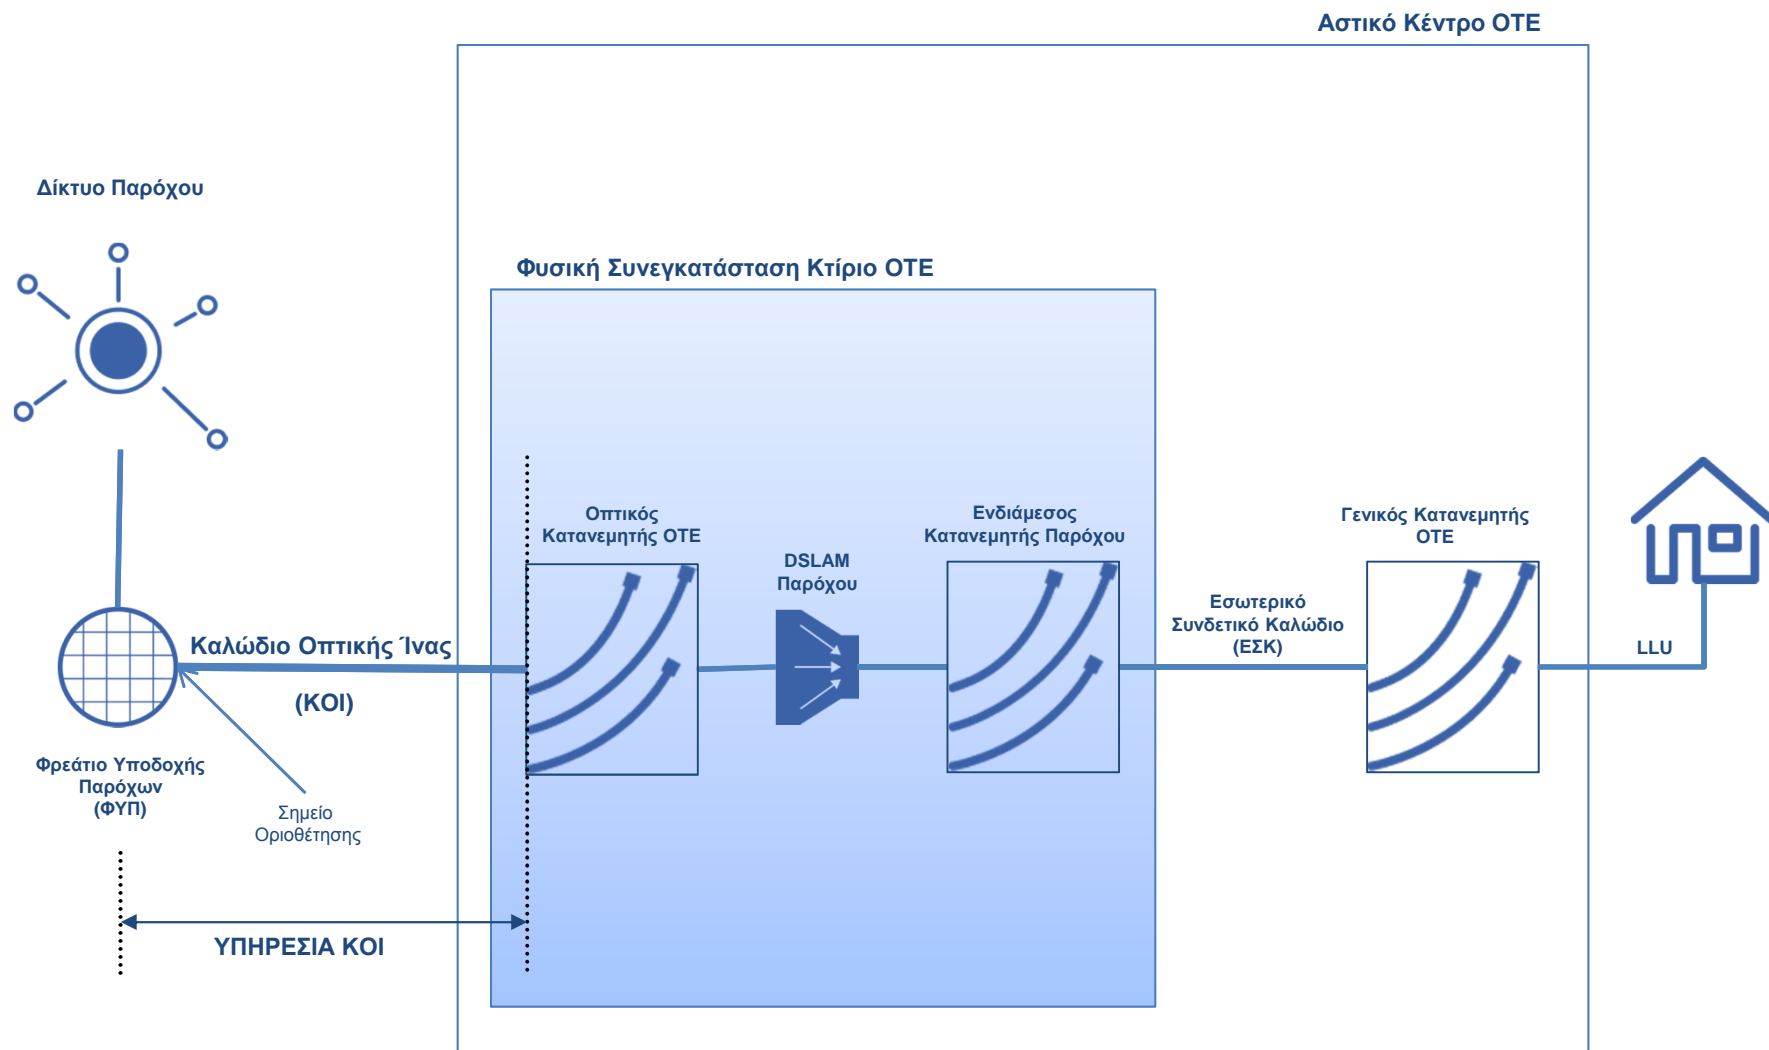

Collocation services

OTE WHOLESALE

Υπηρεσία ΦΣ

Υπηρεσία ΚΟΙ

Υπηρεσία ΕΣΚ

Υπηρεσία Σύνδεσης ΕΣΚΤ – ΕΞΣΚ σε ΦΥΠ ΑΣ > 5.000

Αστικό Κέντρο ΟΤΕ > 5.000 Συνδρομητών

Υπηρεσία Σύνδεσης ΕΣΚΤ – ΕΞΣΚ σε ΦΥΤΠ ΑΣ < 5.000

Αστικό Κέντρο ΟΤΕ < 5.000 Συνδρομητών

Υπηρεσία ΑΣ για subLLU (χωρίς ΦΥΤΠ ΥΒ)

Υπηρεσία ΑΣ για subLLU (με ΦΥΤΠ ΥΒ)