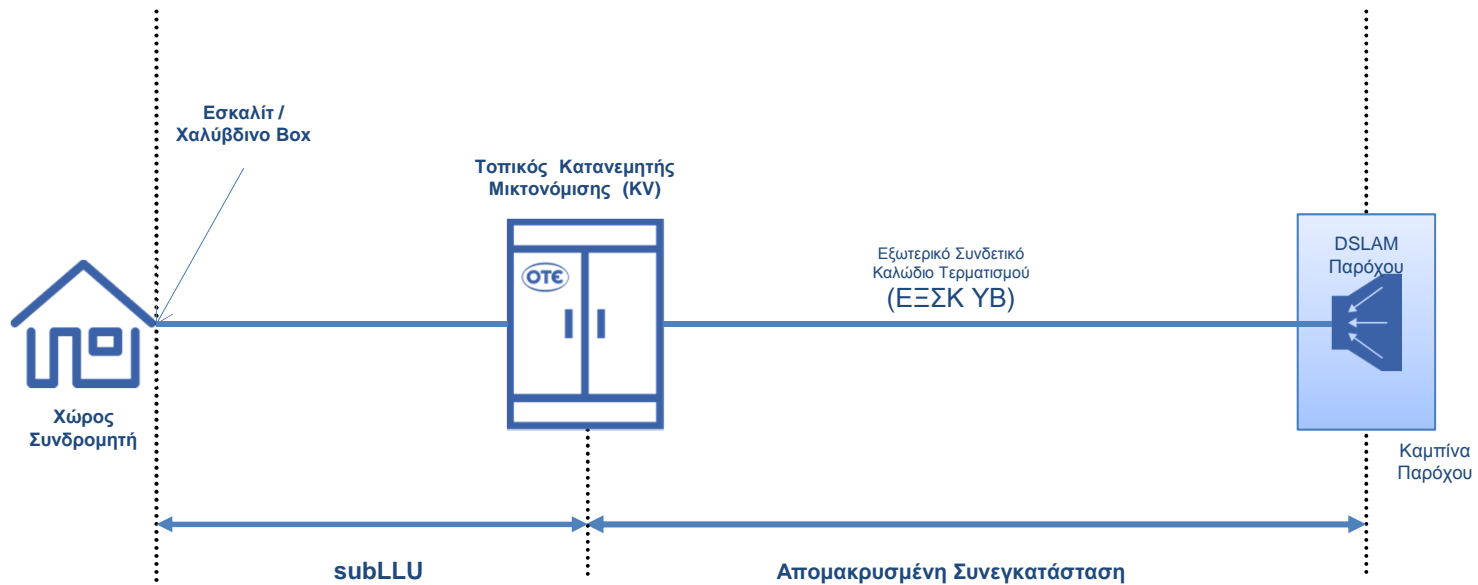

Collocation services

OTE WHOLESALE

Υπηρεσία ΦΣ

Υπηρεσία ΚΟΙ

Υπηρεσία ΕΣΚ

Υπηρεσία Σύνδεσης ΕΣΚΤ – ΕΞΣΚ σε ΦΥΠ ΑΣ > 5.000

Αστικό Κέντρο ΟΤΕ > 5.000 Συνδρομητών

Υπηρεσία Σύνδεσης ΕΣΚΤ – ΕΞΣΚ σε ΦΥΤΠ ΑΣ < 5.000

Αστικό Κέντρο ΟΤΕ < 5.000 Συνδρομητών

Υπηρεσία ΑΣ για subLLU (χωρίς ΦΥΤΠ ΥΒ)

Υπηρεσία ΑΣ για subLLU (με ΦΥΤΠ ΥΒ)