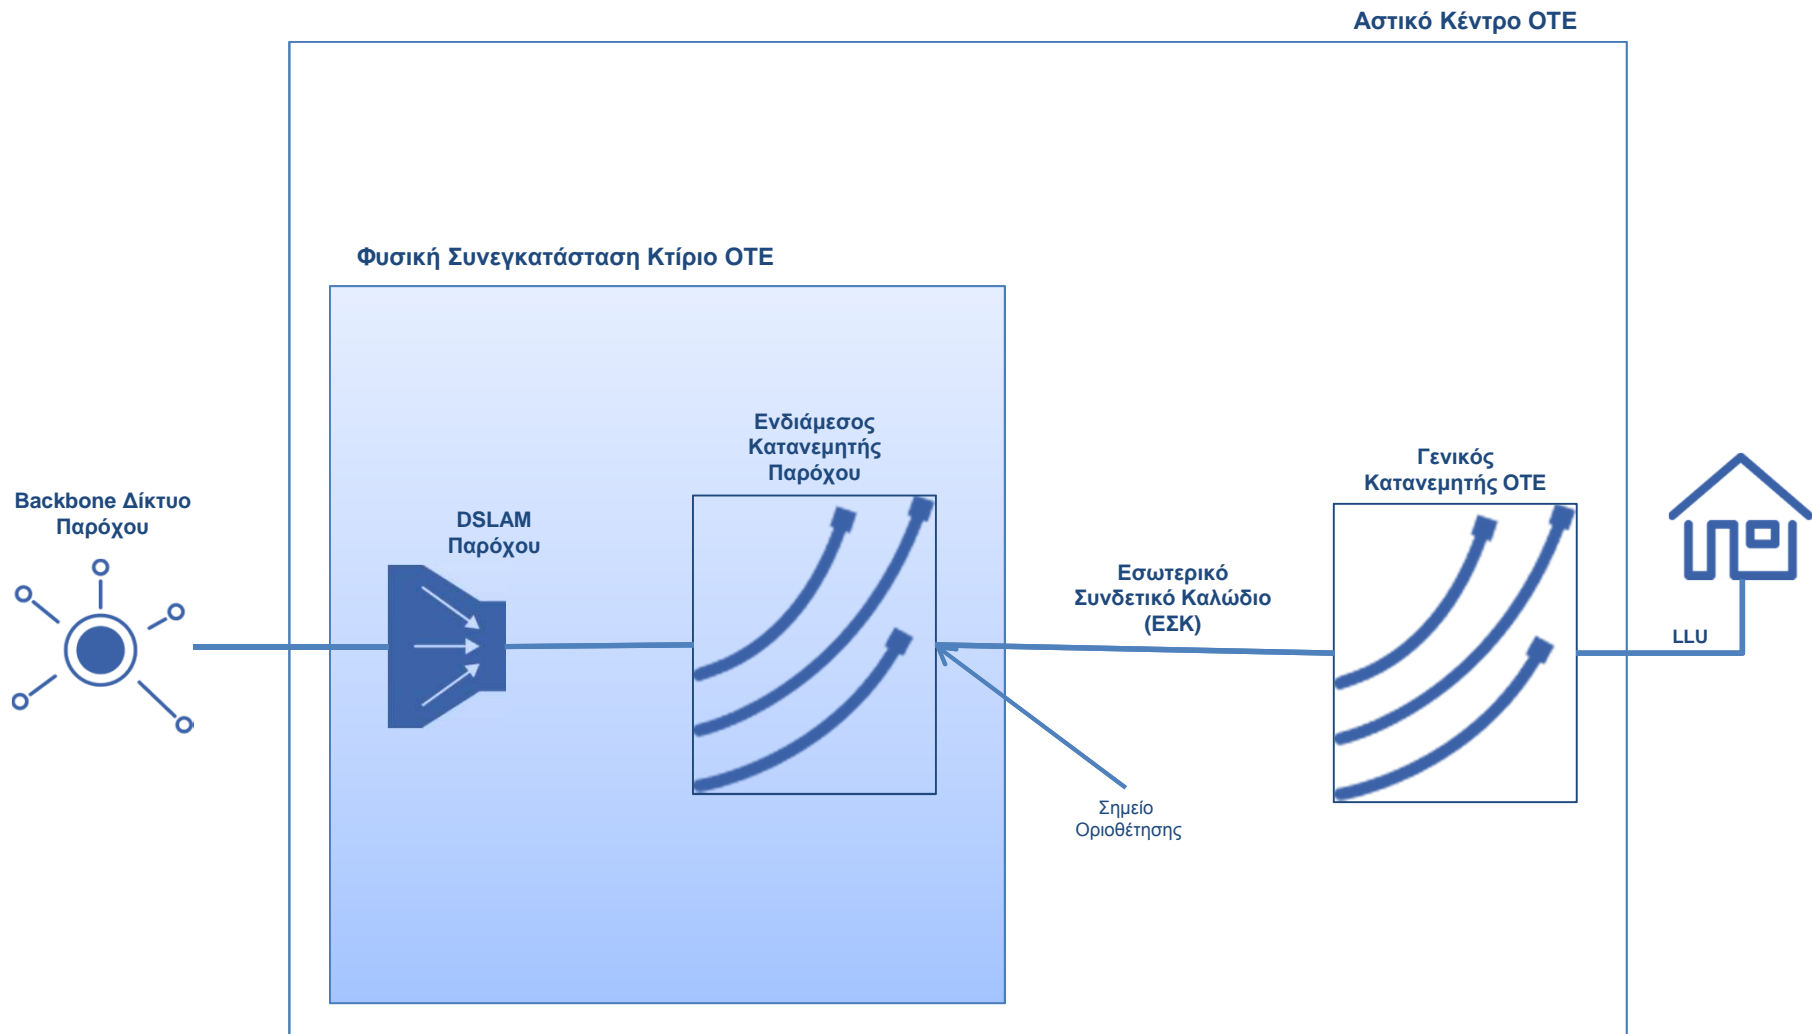

Collocation services

OTE WHOLESALE

Υπηρεσία ΦΣ

Υπηρεσία ΚΟΙ

Υπηρεσία ΕΣΚ

Υπηρεσία Σύνδεσης ΕΣΚΤ – ΕΞΣΚ σε ΦΥΠ ΑΣ > 5.000

Αστικό Κέντρο ΟΤΕ > 5.000 Συνδρομητών

Υπηρεσία Σύνδεσης ΕΣΚΤ – ΕΞΣΚ σε ΦΥΤΠ ΑΣ < 5.000

Αστικό Κέντρο ΟΤΕ < 5.000 Συνδρομητών

Υπηρεσία ΑΣ για subLLU (χωρίς ΦΥΤΠ ΥΒ)

Υπηρεσία ΑΣ για subLLU (με ΦΥΤΠ ΥΒ)