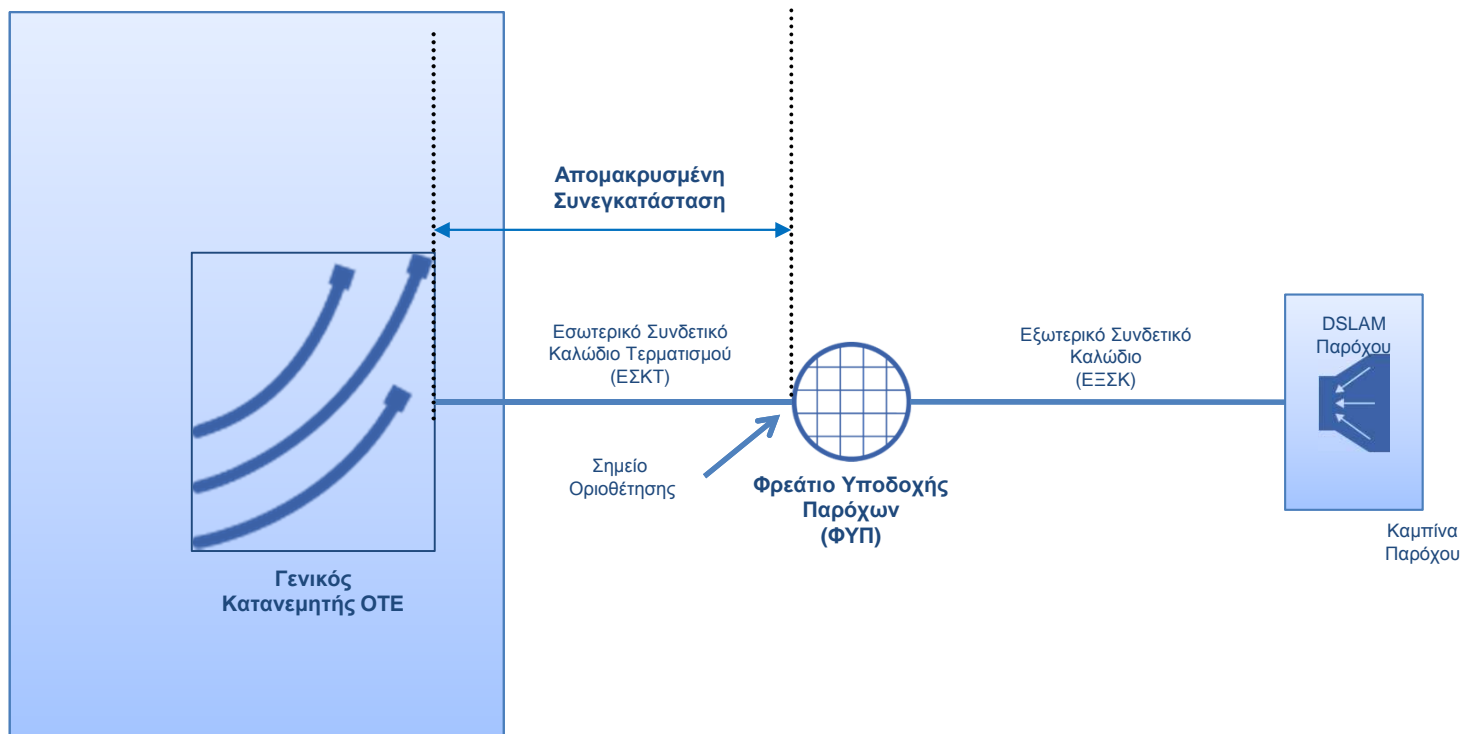

Collocation services

OTE WHOLESALE

Υπηρεσία ΦΣ

Υπηρεσία ΚΟΙ

Υπηρεσία ΕΣΚ

Υπηρεσία Σύνδεσης ΕΣΚΤ – ΕΞΣΚ σε ΦΥΠ ΑΣ > 5.000

Αστικό Κέντρο ΟΤΕ > 5.000 Συνδρομητών

Υπηρεσία Σύνδεσης ΕΣΚΤ – ΕΞΣΚ σε ΦΥΤΠ ΑΣ < 5.000

Αστικό Κέντρο ΟΤΕ < 5.000 Συνδρομητών

Υπηρεσία ΑΣ για subLLU (χωρίς ΦΥΤΠ ΥΒ)

Υπηρεσία ΑΣ για subLLU (με ΦΥΤΠ ΥΒ)