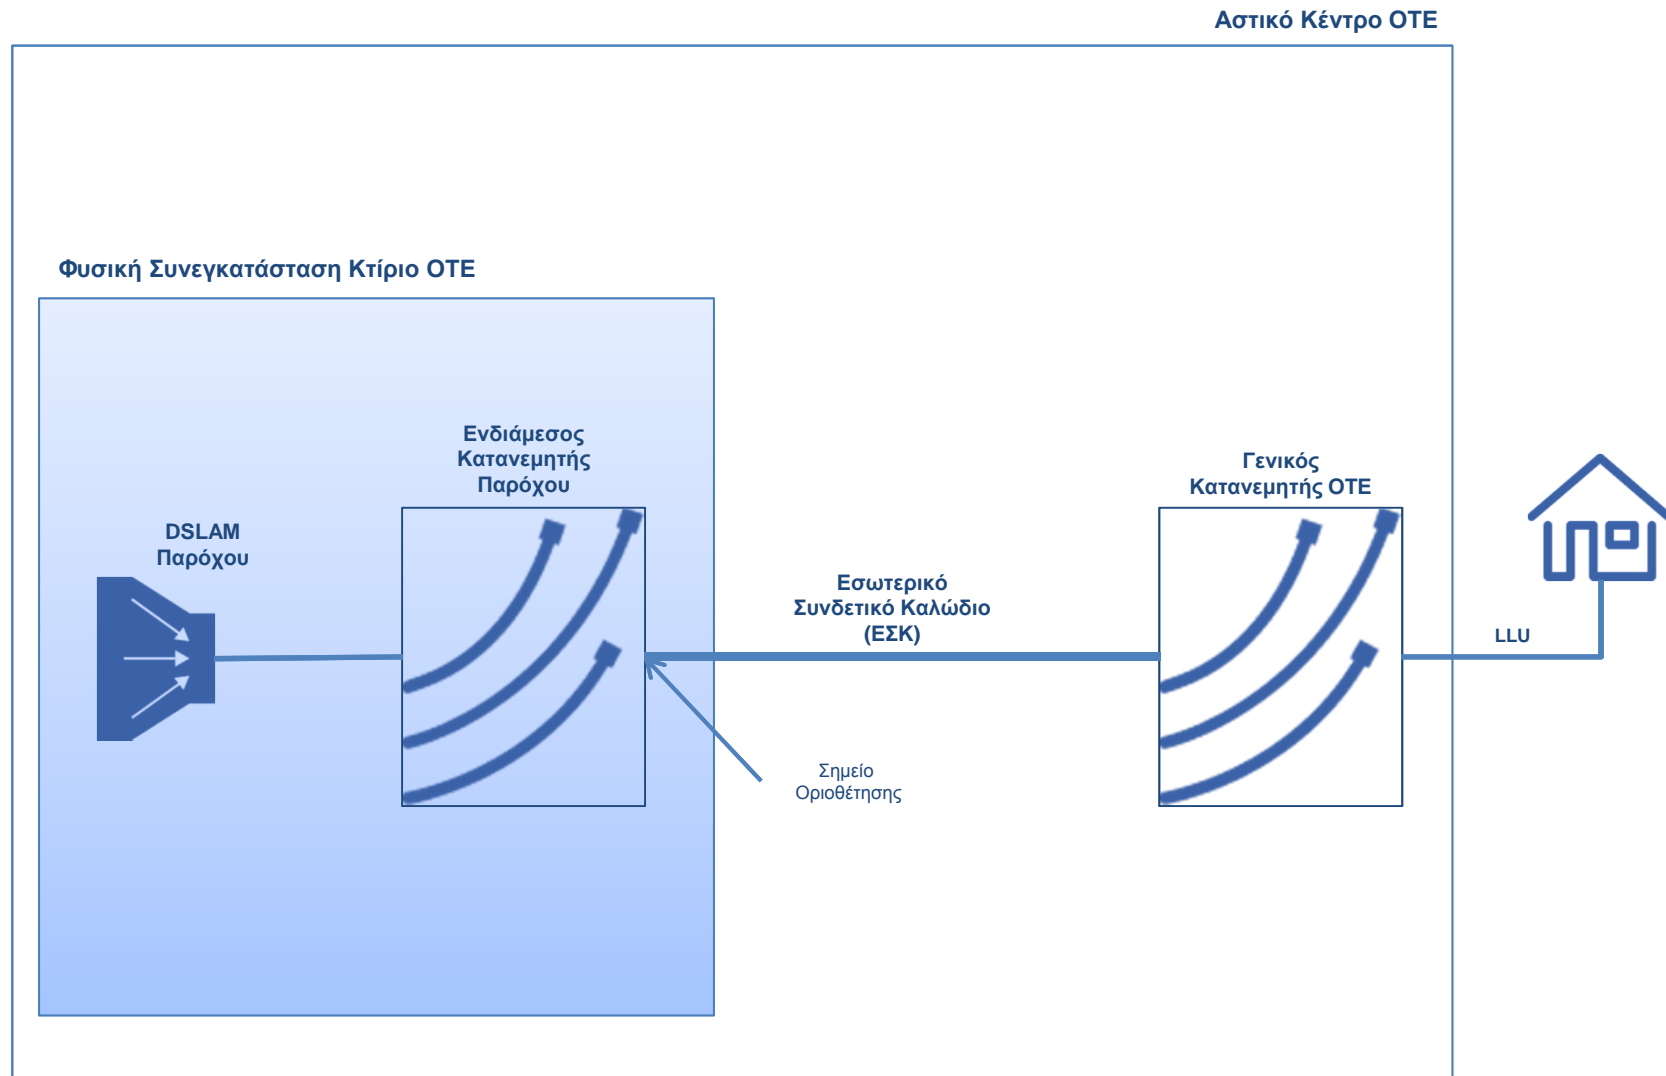

Collocation services

OTE WHOLESALE

Υπηρεσία ΦΣ

Υπηρεσία ΚΟΙ

Υπηρεσία ΕΣΚ

Υπηρεσία Σύνδεσης ΕΣΚΤ – ΕΞΣΚ σε ΦΥΠ ΑΣ > 5.000

Αστικό Κέντρο ΟΤΕ > 5.000 Συνδρομητών

Υπηρεσία Σύνδεσης ΕΣΚΤ – ΕΞΣΚ σε ΦΥΤΠ ΑΣ < 5.000

Αστικό Κέντρο ΟΤΕ < 5.000 Συνδρομητών

Υπηρεσία ΑΣ για subLLU (χωρίς ΦΥΤΠ ΥΒ)

Υπηρεσία ΑΣ για subLLU (με ΦΥΤΠ ΥΒ)