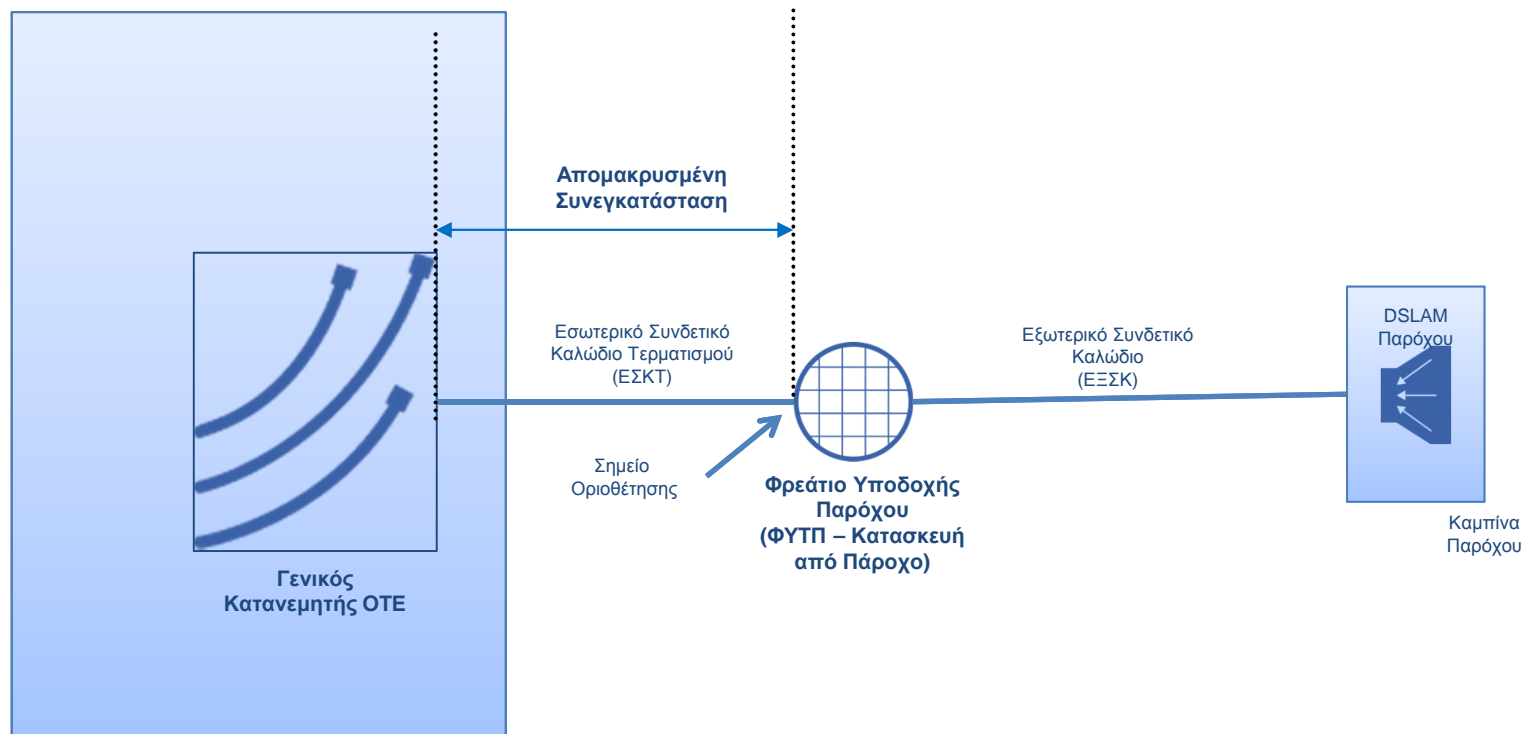

Collocation services

OTE WHOLESALE

Υπηρεσία ΦΣ

Υπηρεσία ΚΟΙ

Υπηρεσία ΕΣΚ

Υπηρεσία Σύνδεσης ΕΣΚΤ – ΕΞΣΚ σε ΦΥΠ ΑΣ > 5.000

Αστικό Κέντρο ΟΤΕ > 5.000 Συνδρομητών

Υπηρεσία Σύνδεσης ΕΣΚΤ – ΕΞΣΚ σε ΦΥΤΠ ΑΣ < 5.000

Αστικό Κέντρο ΟΤΕ < 5.000 Συνδρομητών

Υπηρεσία ΑΣ για subLLU (χωρίς ΦΥΤΠ ΥΒ)

Υπηρεσία ΑΣ για subLLU (με ΦΥΤΠ ΥΒ)